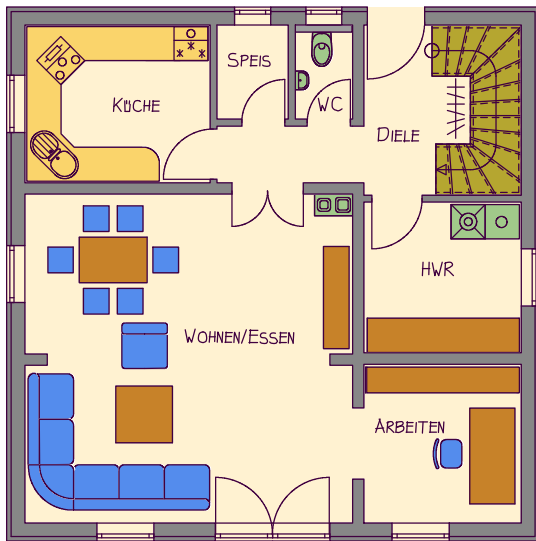

TYP 09-09

ERDGESCHOSS

WOHNFLÄCHE

ERDGESCHOSS	
KÜCHE	9,09m ²
WOHNEN/ESSEN	33,04m ²
ARBEITEN	7,79m ²
HWR	7,39m ²
DIELE	10,93m ²
WC	1,68m ²
SPEIS	2,09m ²

72,01m²

OBERGESCHOSS

SCHLAFEN	23,20m ²
KIND 1	16,07m ²
KIND 2	13,44m ²
BAD	10,81m ²
FLUR	5,45m ²

68,97m²

GESAMT 140,98m²

OBERGESCHOSS