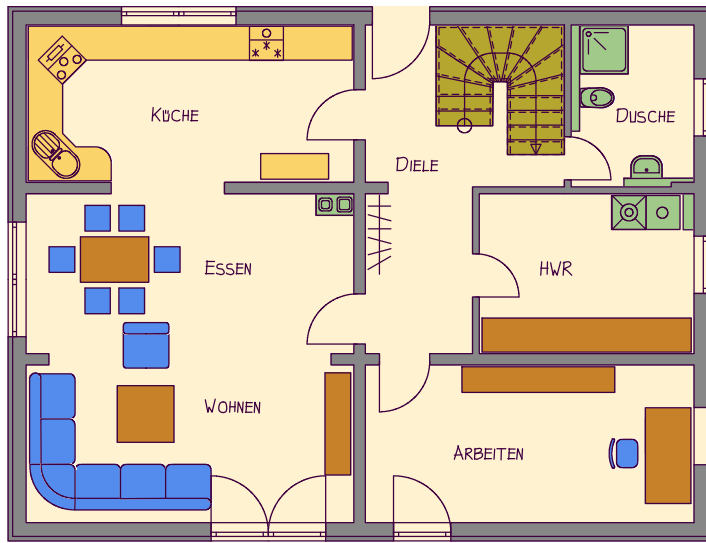

TYP 09-12

ERDGESCHOSS

WOHNFLÄCHE

ERDGESCHOSS

KÜCHE	16,07m ²
WOHNEN/ESSEN	33,11m ²
ARBEITEN	16,07m ²
HWR	10,69m ²
DIELE	15,52m ²
BAD	6,17m ²

97,10m²

OBERGESCHOSS

SCHLAFEN	24,64m ²
GAST	11,03m ²
KIND 1	16,07m ²
KIND 2	14,38m ²
BAD	10,28m ²
DUSCHE	7,06m ²
FLUR	8,88m ²

92,34m²

GESAMT 189,44m²

OBERGESCHOSS