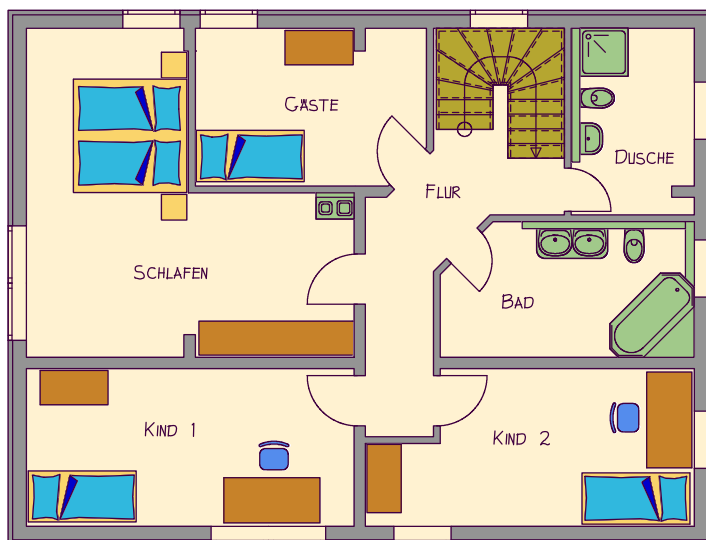

TYP 09-12

ERDGESCHOSS

WOHNFLÄCHE

ERDGESCHOSS

KÜCHE	16,07m ²
WOHNEN/ESSEN	33,11m ²
ARBEITEN	16,07m ²
HWR	10,69m ²
DIELE	15,52m ²
BAD	6,17m ²

97,10m²

OBERGESCHOSS

SCHLAFEN	24,64m ²
GAST	11,03m ²
KIND 1	16,07m ²
KIND 2	14,38m ²
BAD	10,28m ²
DUSCHE	7,06m ²
FLUR	8,88m ²

92,34m²

GESAMT 189,44m²

OBERGESCHOSS