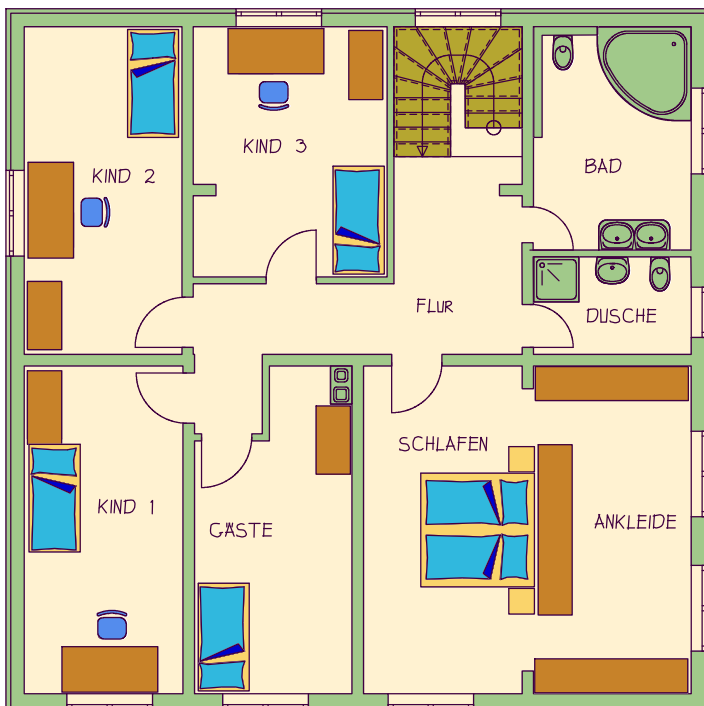

TYP 12-12

ERDGESCHOSS

WOHNFLÄCHE

ERDGESCHOSS

KÜCHE/ESSEN	33,25m ²
WOHNEN	33,25m ²
ARBEITEN	16,07m ²
HWR	15,00m ²
DIELE	17,40m ²
GARDEROBE	6,37m ²
DUSCHE/WC	7,37m ²

130,71m²

OBERGESCHOSS

SCHLAFEN	17,18m ²
ANKLEIDE	16,07m ²
GÄSTE	14,07m ²
KIND 1	16,07m ²
KIND 2	16,07m ²
KIND 3	15,00m ²
FLUR	13,94m ²
DUSCHE	4,45m ²
BAD	11,29m ²

124,14m²

GESAMT 254,85m²

OBERGESCHOSS