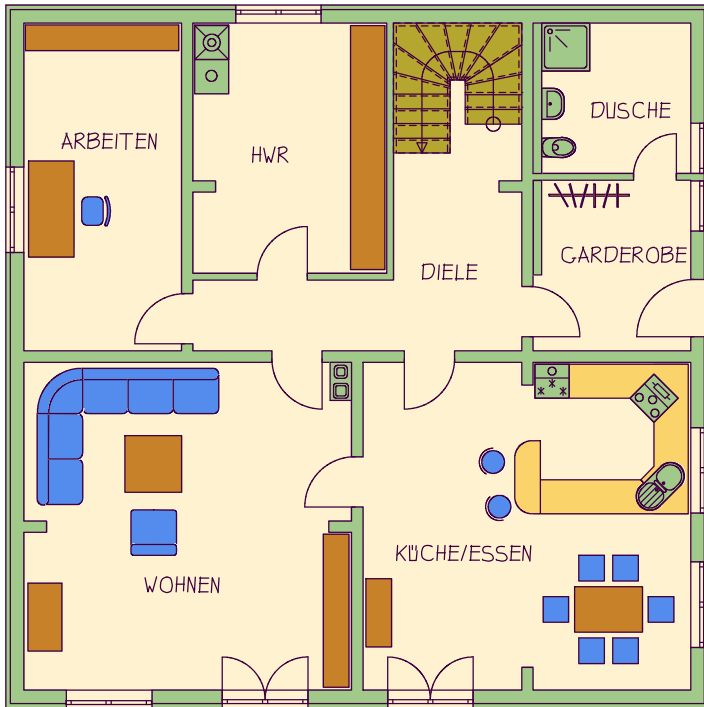

TYP 12-12

ERDGESCHOSS

WOHNFLÄCHE

ERDGESCHOSS

KÜCHE/ESSEN	33,25m ²
WOHNEN	33,25m ²
ARBEITEN	16,07m ²
HWR	15,00m ²
DIELE	17,40m ²
GARDEROBE	6,37m ²
DUSCHE/WC	7,37m ²

130,71m²

OBERGESCHOSS

SCHLAFEN	17,18m ²
ANKLEIDE	16,07m ²
GÄSTE	14,07m ²
KIND 1	16,07m ²
KIND 2	16,07m ²
KIND 3	15,00m ²
FLUR	13,94m ²
DUSCHE	4,45m ²
BAD	11,29m ²

124,14m²

GESAMT 254,85m²

OBERGESCHOSS