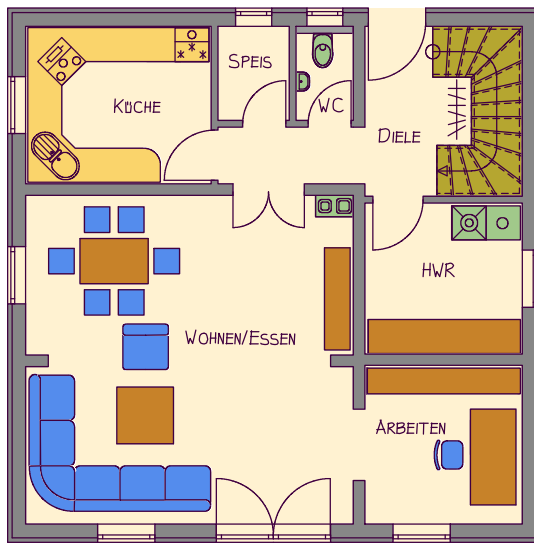

TYP 80

ERDGESCHOSS

WOHNFLÄCHE

ERDGESCHOSS	
KÜCHE	9,09m ²
WOHNEN/ESSEN	33,04m ²
ARBEITEN	7,79m ²
HWR	7,39m ²
DIELE	10,93m ²
WC	1,68m ²
SPEIS	2,09m ²

72,01m²

OBERGESCHOSS

SCHLAFEN	16,26m ²
KIND 1	12,33m ²
KIND 2	12,11m ²
BAD	4,78m ²
FLUR	4,87m ²

50,35m²

GESAMT 122,36m²

OBERGESCHOSS