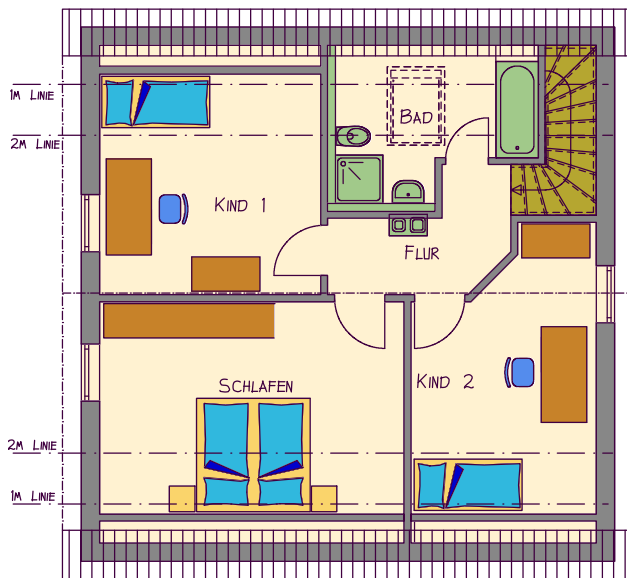

TYP 80

ERDGESCHOSS

WOHNFLÄCHE

ERDGESCHOSS	
KÜCHE	9,09m ²
WOHNEN/ESSEN	33,04m ²
ARBEITEN	7,79m ²
HWR	7,39m ²
DIELE	10,93m ²
WC	1,68m ²
SPEIS	2,09m ²

72,01m²

OBERGESCHOSS

SCHLAFEN	16,26m ²
KIND 1	12,33m ²
KIND 2	12,11m ²
BAD	4,78m ²
FLUR	4,87m ²

50,35m²

GESAMT 122,36m²

OBERGESCHOSS